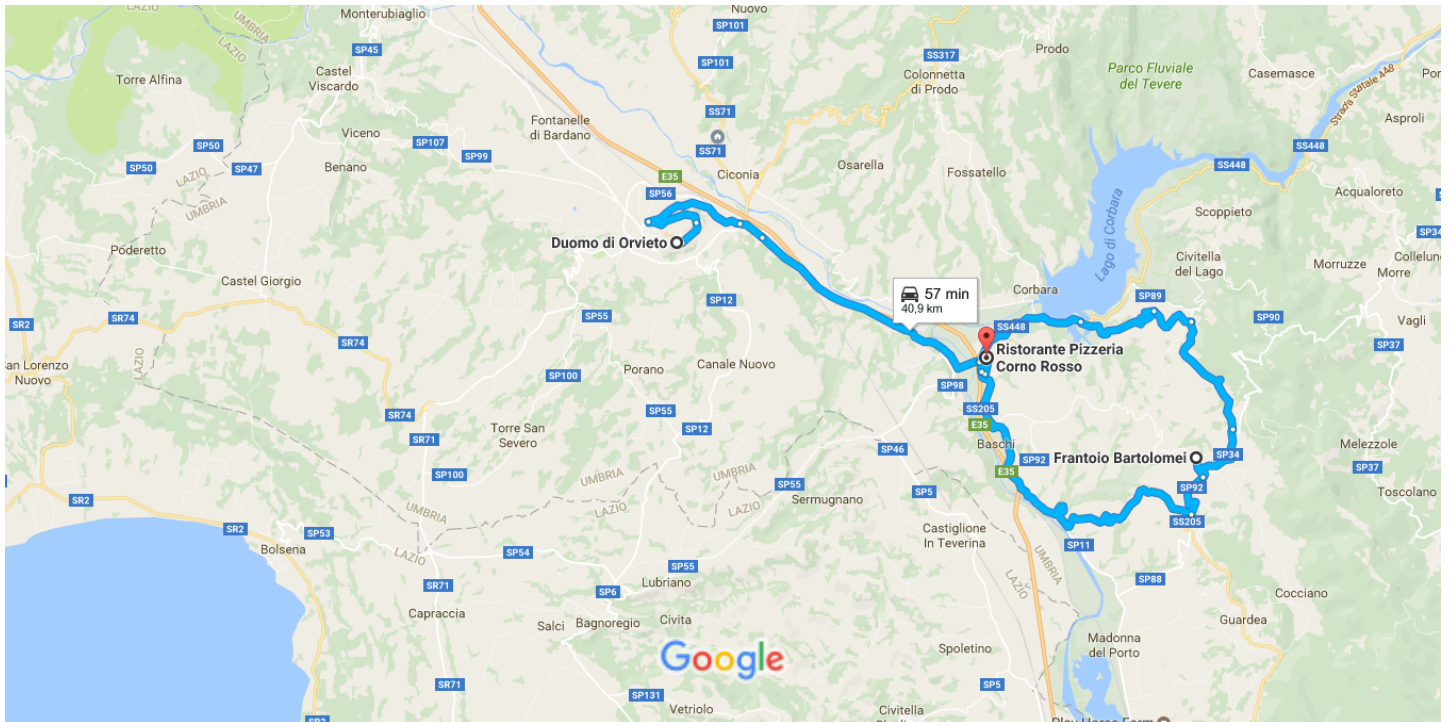

da Duomo di Orvieto a Ristorante Pizzeria Corno Rosso In auto 40,9 km, 57 min Rosso

Itinerario Raduno Vespa Club Orvieto 9 Luglio 2017 con dettagli

Dati cartografici ©2017 Google 2 km

Duomo di Orvieto

Piazza del Duomo, 26, 05018 Orvieto TR

Prendi Strada della Stazione e SR71 in direzione di Via Angelo Costanzi/Strada Statale 205/SS205 a Orvieto Scalo

- ↑ 1. Procedi in direzione sudest da Via del Duomo verso Via Soliana 9 min (5,3 km)
- ↩ 2. Svolta a sinistra e prendi Via Soliana 73 m
- ↑ 3. Continua su Via Postierla 150 m
- ↑ 4. Continua su Strada della Stazione 700 m
- ↪ 5. Svolta a destra e prendi Str. della Stazione/SR71 1,5 km
i Continua a seguire la SR71 2,8 km

Segui Strada Statale 205/SS205 in direzione di Strada Provinciale 92/SP92 a Montecchio

- 📍 6. Alla rotonda prendi la 1^a uscita e prendi Via Angelo Costanzi/Strada Statale 205/SS205 21 min (18,7 km)
700 m
- 📍 7. Alla rotonda, prendi la 2^a uscita e rimani su Via Angelo Costanzi/Strada Statale 205/SS205 18,0 km
i Continua a seguire la Strada Statale 205/SS205

Segui Strada Provinciale 92/SP92 fino alla tua destinazione

3 min (2,1 km)

- 8. Svolta a sinistra e prendi Strada Provinciale 92/SP92 (indicazioni per Todi/Mezzole/Montecchio)

 1,5 km
- 9. Svolta a sinistra per rimanere su Strada Provinciale 92/SP92